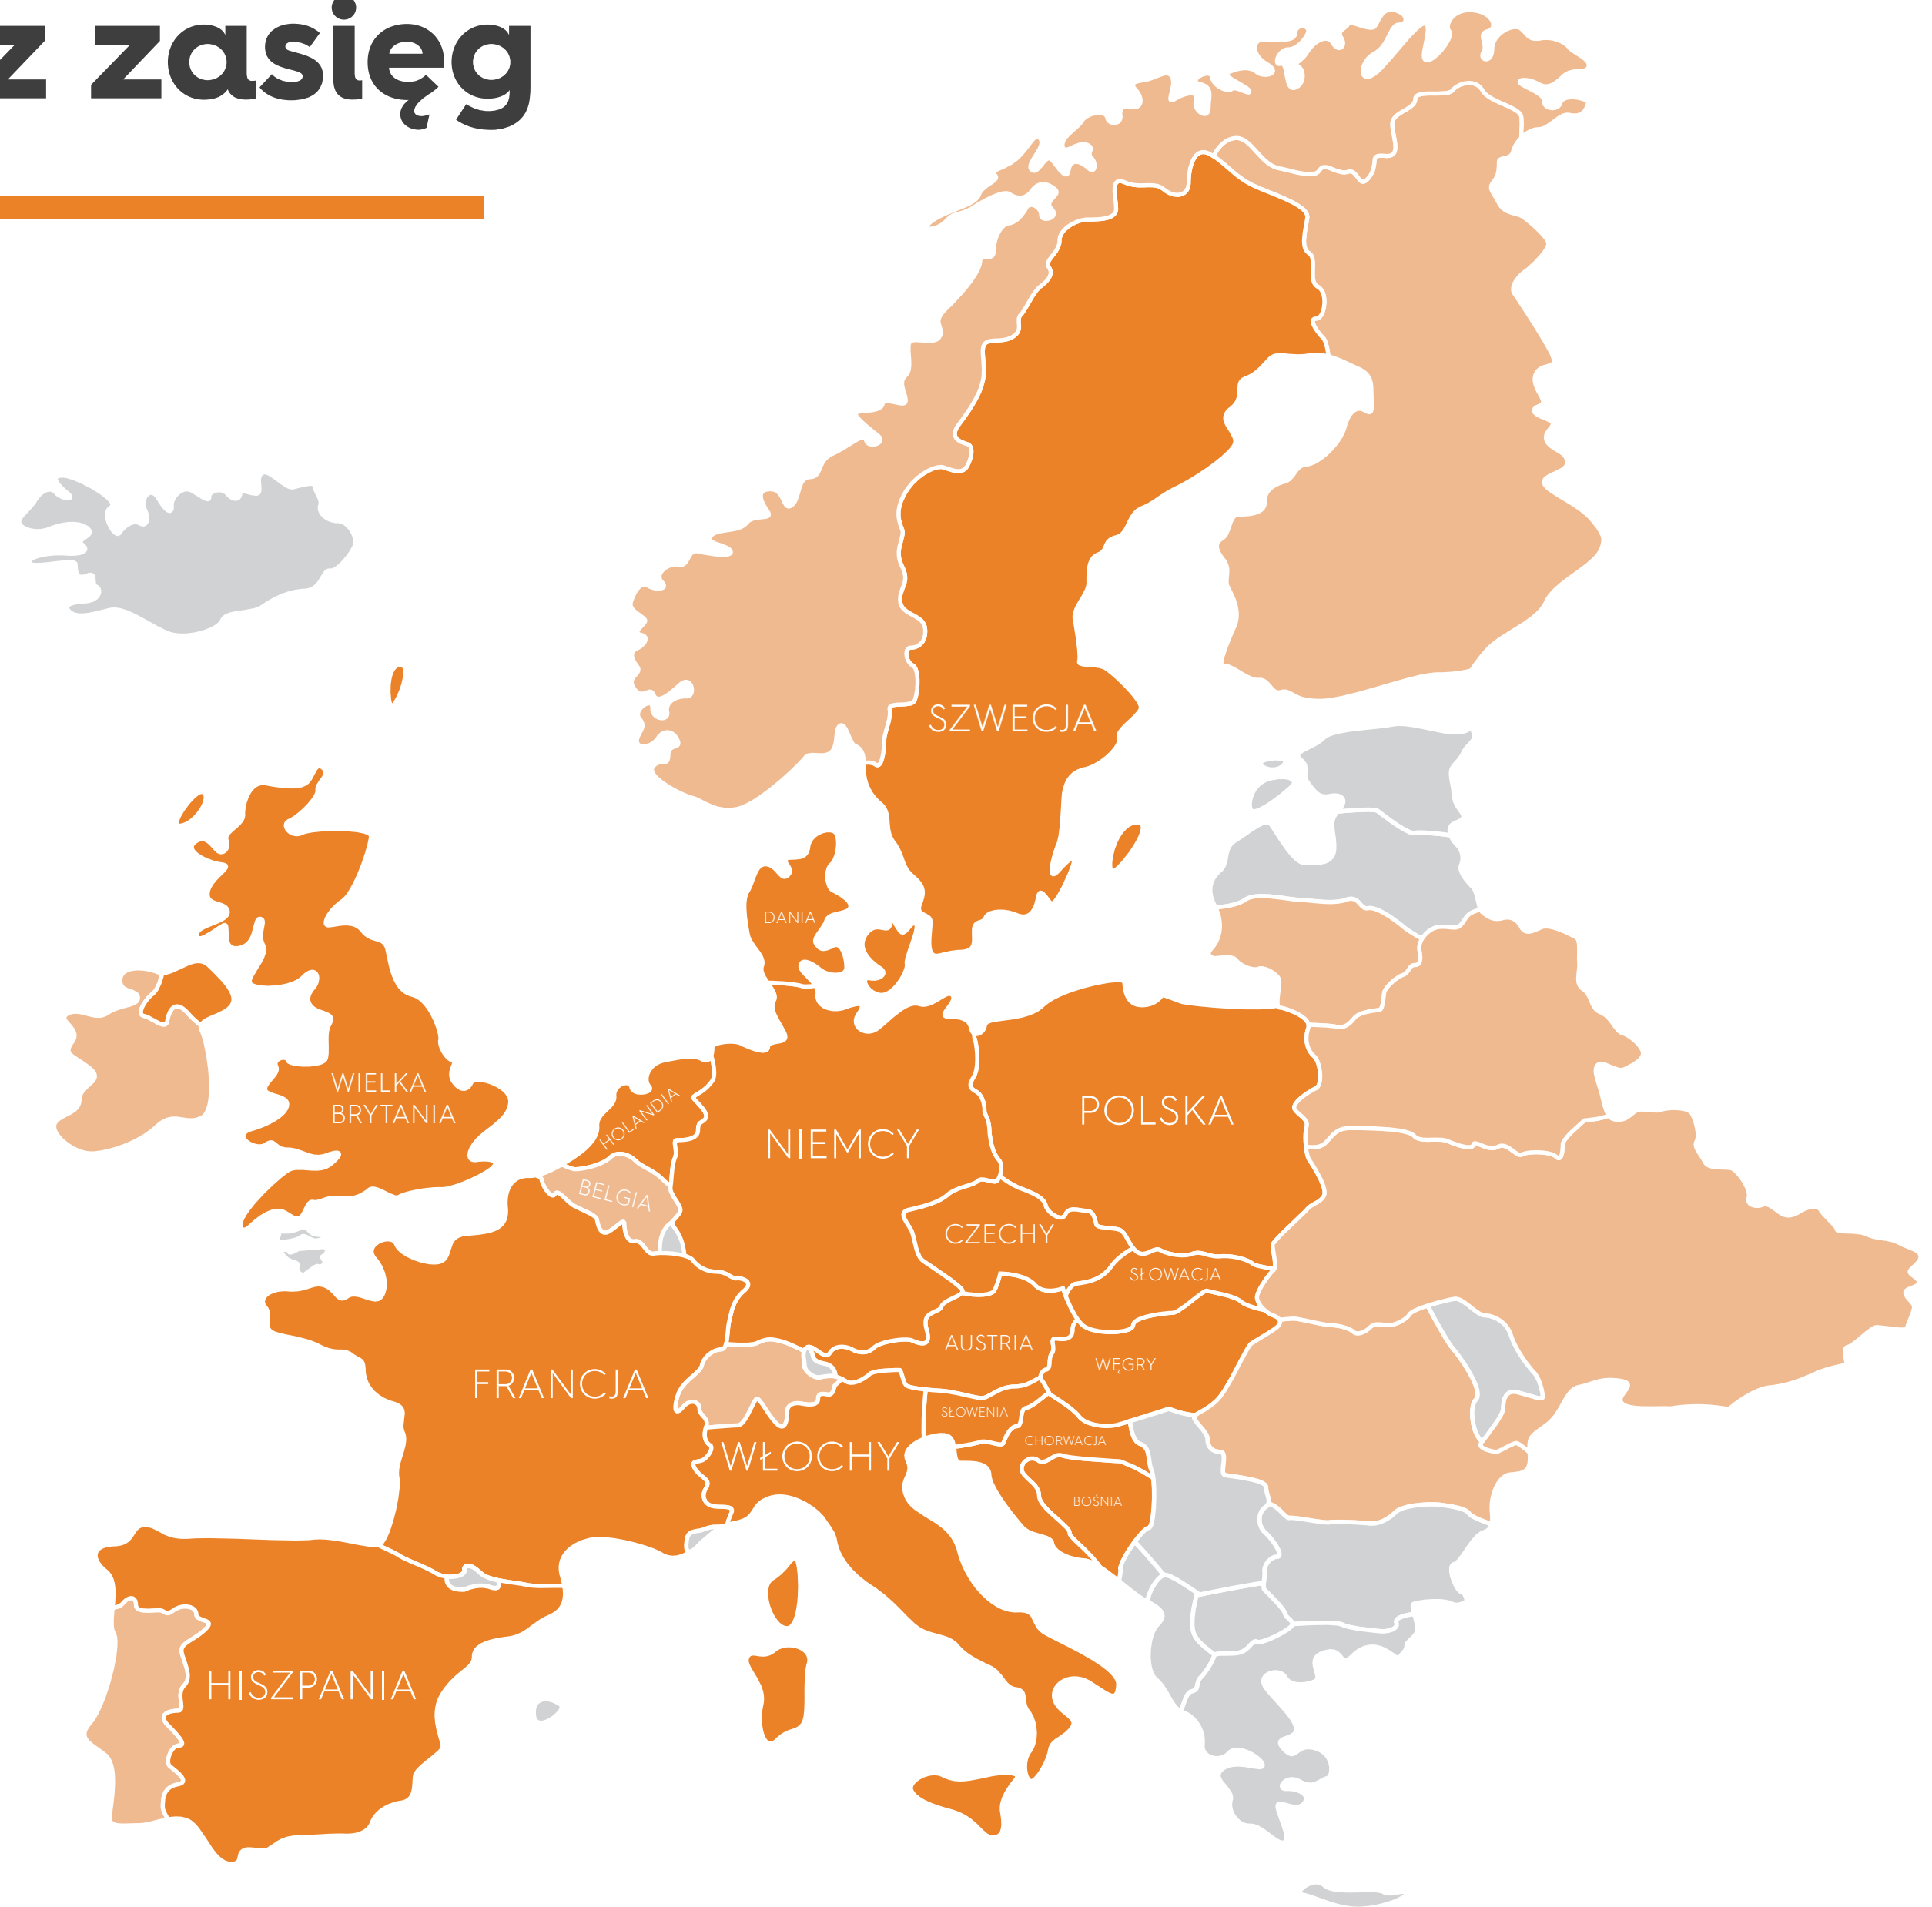

Proponujemy Państwu usługi transportu drobnicowego oraz całopojazdowego. **Przewozimy ładunki neutralne, ponadgabarytowe oraz chłodnicze.** Transport realizowane jest przy użyciu najnowszych aut, których średnia wieku w naszej firmie wynosi 1,5 roku, **wszystkie nasze pojazdy są wyposażone w system GPS**, dzięki czemu macie Państwo kontrolę nad przewożonym przez nas towarem.

Nasz zasięg

Swoje usługi
świadczymy na terenie
Polski oraz Europy,
a każde powierzone nam
zlecenie jest realizowane
z pełnym zaangażowaniem
oraz najwyższą
starannością.

Co przewożymy?

Zajmujemy się transportem towarów w wielu branżach a największy udział w naszych przewozach mają towary: