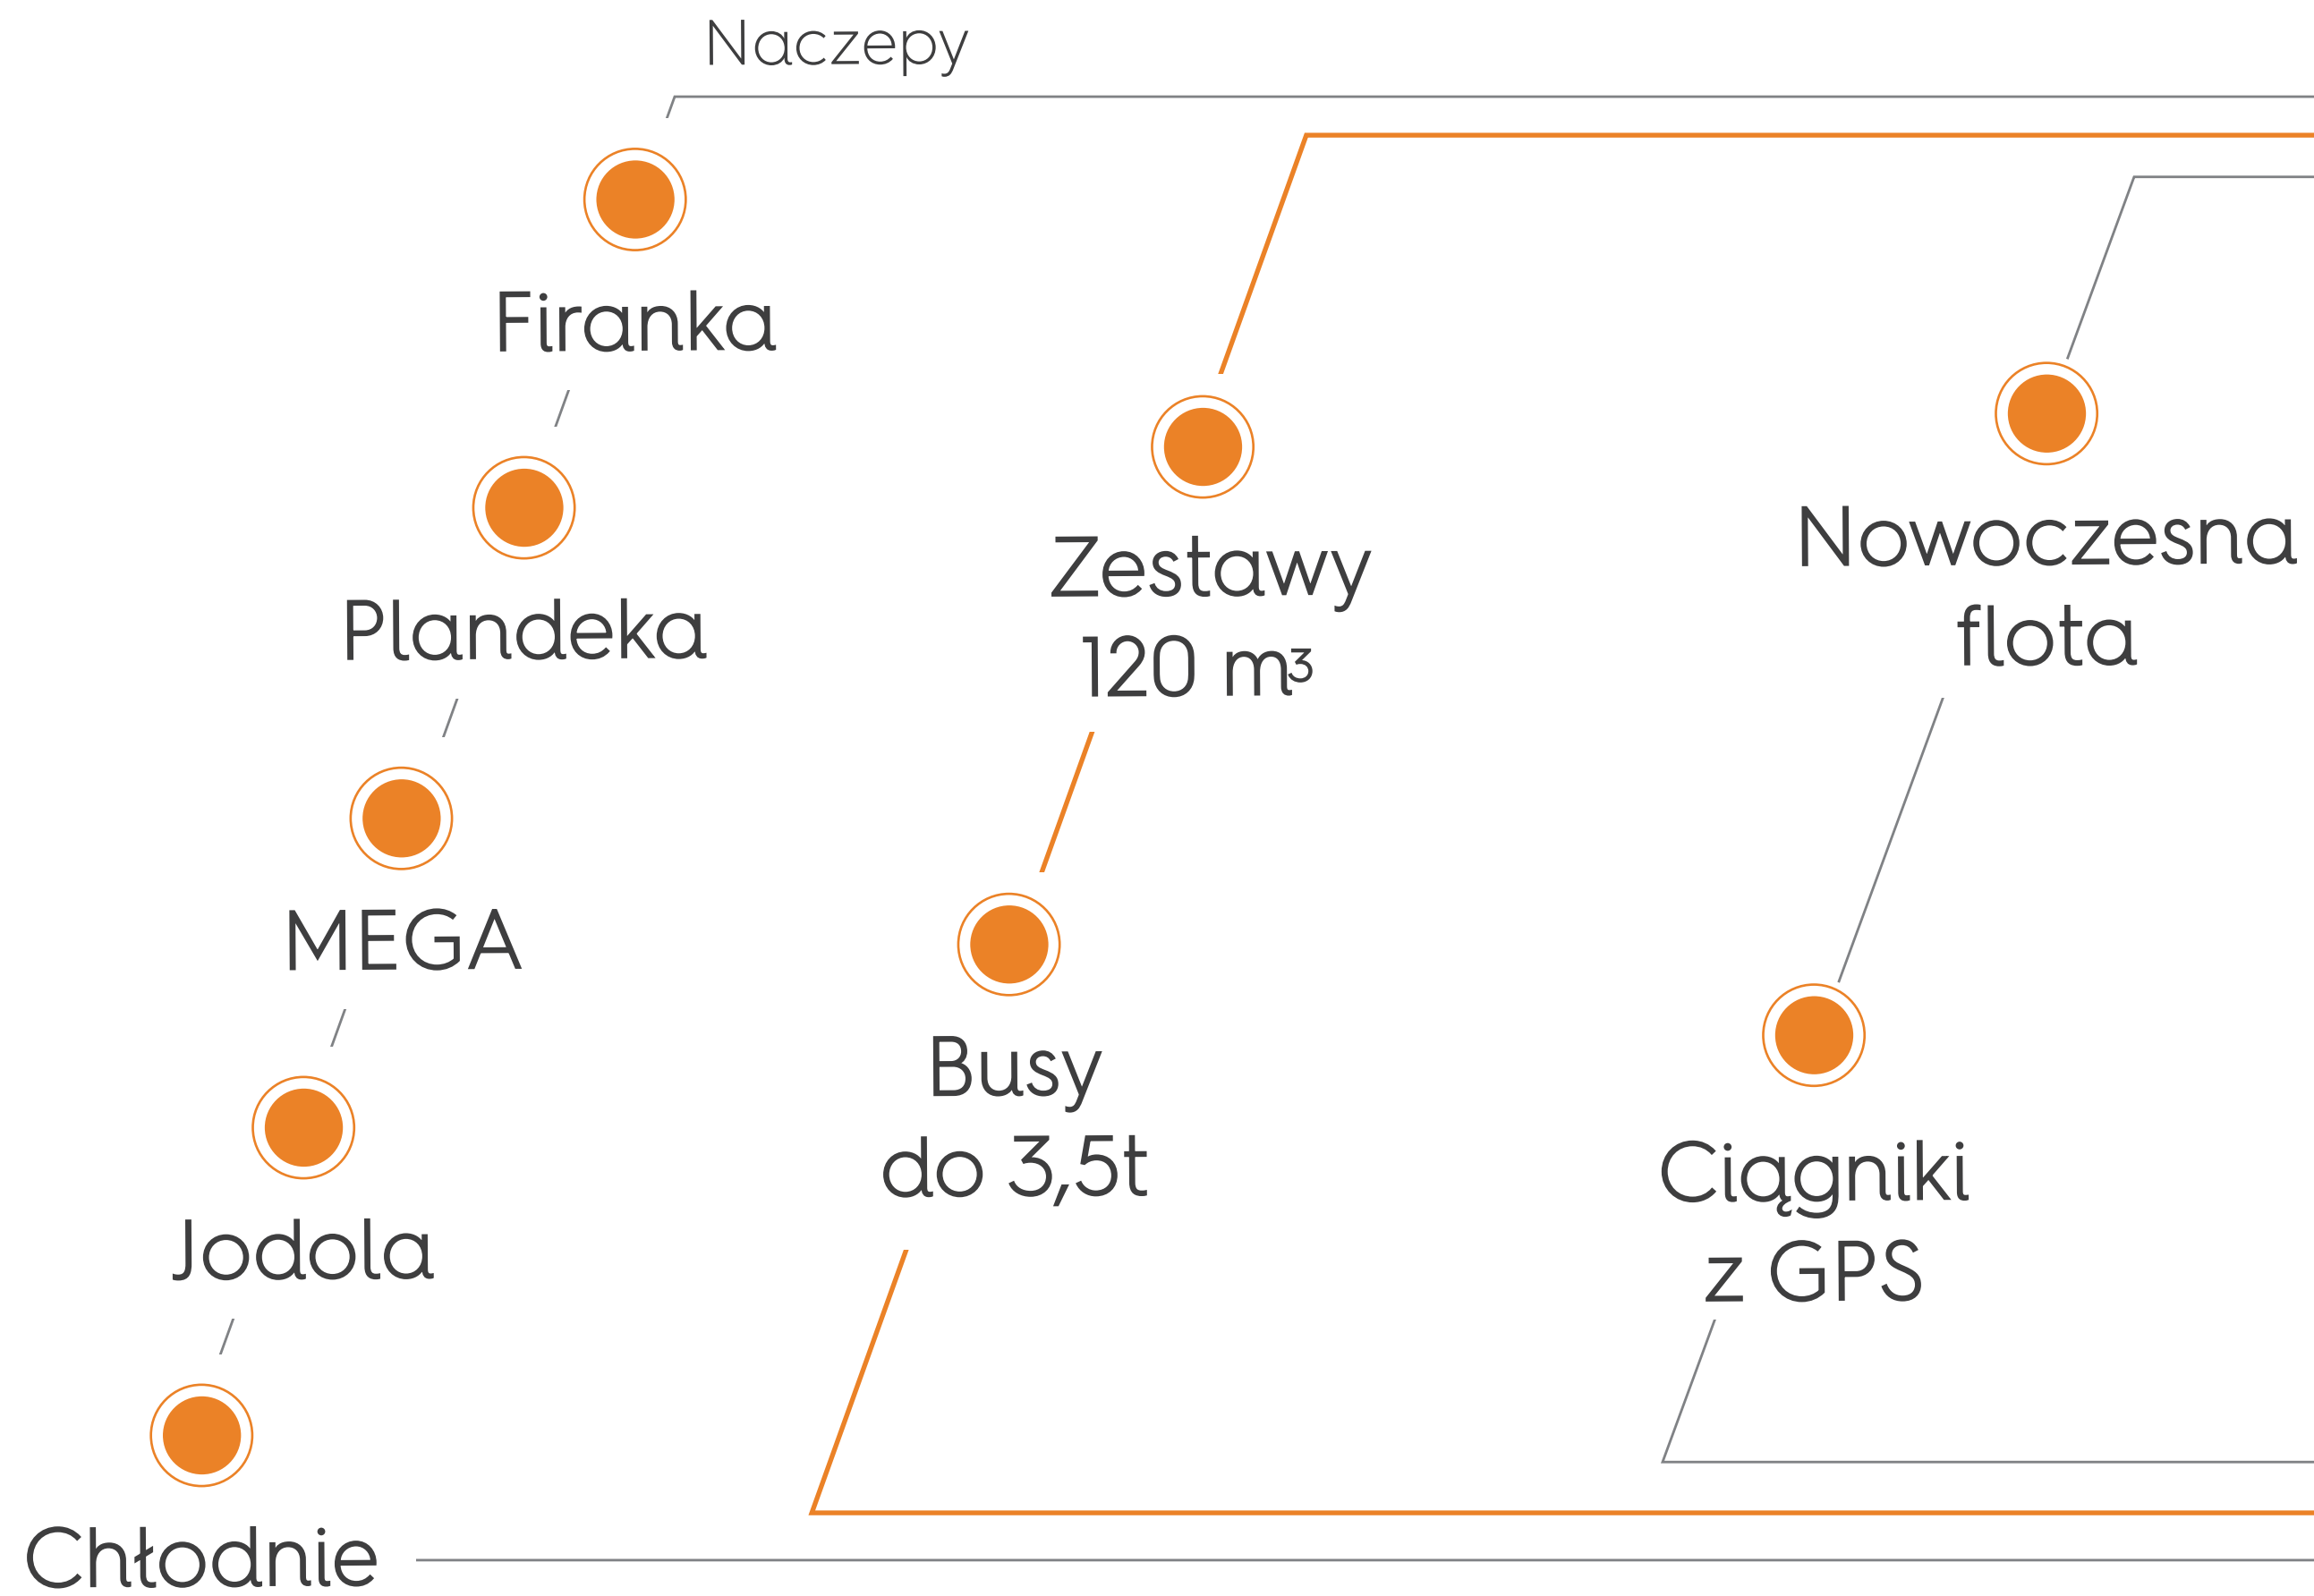

Usługi

Transporty
standardowe

Transporty
bezpośrednie
krytyczne czasowo

Pojazdy z pojedynczą
i podwójną obsadą

Linie
nocne

Nasza flota

Maciej Lewandowski

M +48 507 271 690